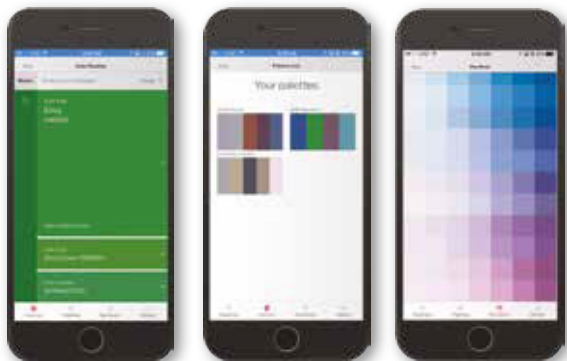

专业的色彩匹配 **ColorReaderPRO**

通过 ColorReaderPRO 专业配色解决方案提高品牌忠诚度和销量。作为一款超便携式 Bluetooth® 连接选色设备，ColorReaderPRO 提供了业界领先的色彩匹配性能。现在，您可以为您的油漆工提供一款非常有用的工具，几秒内就可以根据客户的色彩灵感配出相应的油漆颜色。

挑选油漆时更加自信且更为高效

- 提供业界领先的颜色匹配，对流行色卡的成功率超过了 95%
- 几秒内找到最接近的颜色，缩短了您的专业油漆工的采购周期

无论是独立操作还是与智能手机配合使用都很方便

- 设备存储 10,000 种色彩，同时配有 OLED 显示器，方便独立使用
- ColorReader 移动应用提供了油漆工在 iPhone® 或 Android™ 智能手机上配色、处理色卡，以及创建和共享调色板所需的一切功能
- 用软件开发包 (SDK) 集成到您自己的应用中
- 用您自己的徽标轻松定制 ColorReader 移动应用